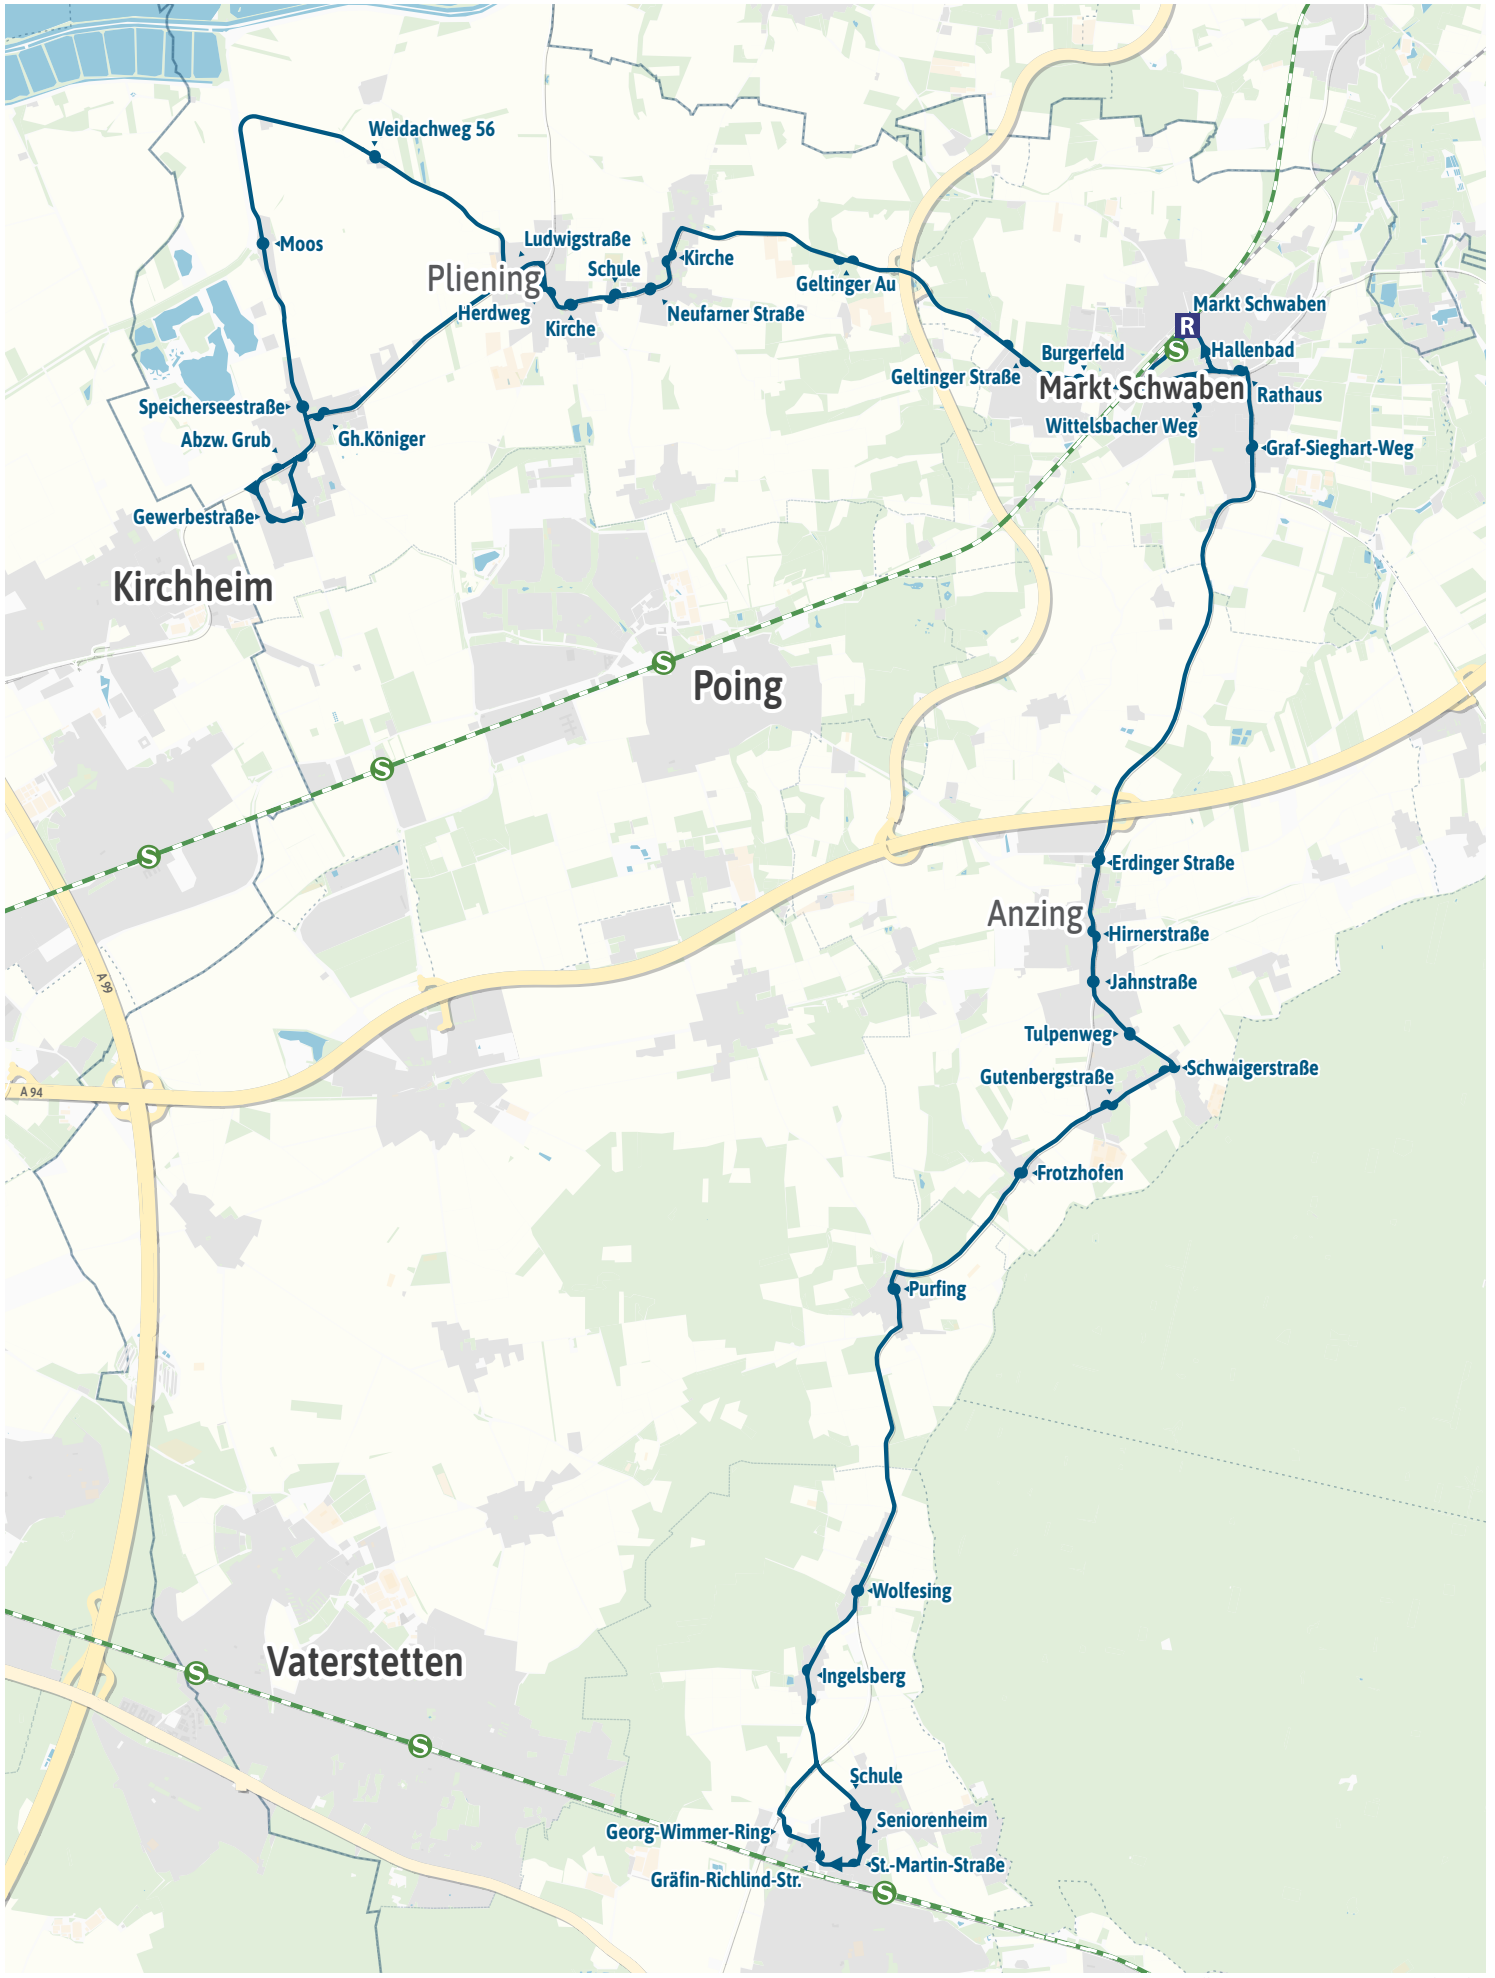

# Verlauf der Linie 463

1.5 km

3 km

4.5 km

6 km

# Verlauf der Linie 463

125 m    250 m    375 m    500 m

Kartengrundlage: OpenStreetMap-Mitwirkende  
Gestaltung: MVV GmbH | Liniestand: 2024

# Verlauf der Linie 463