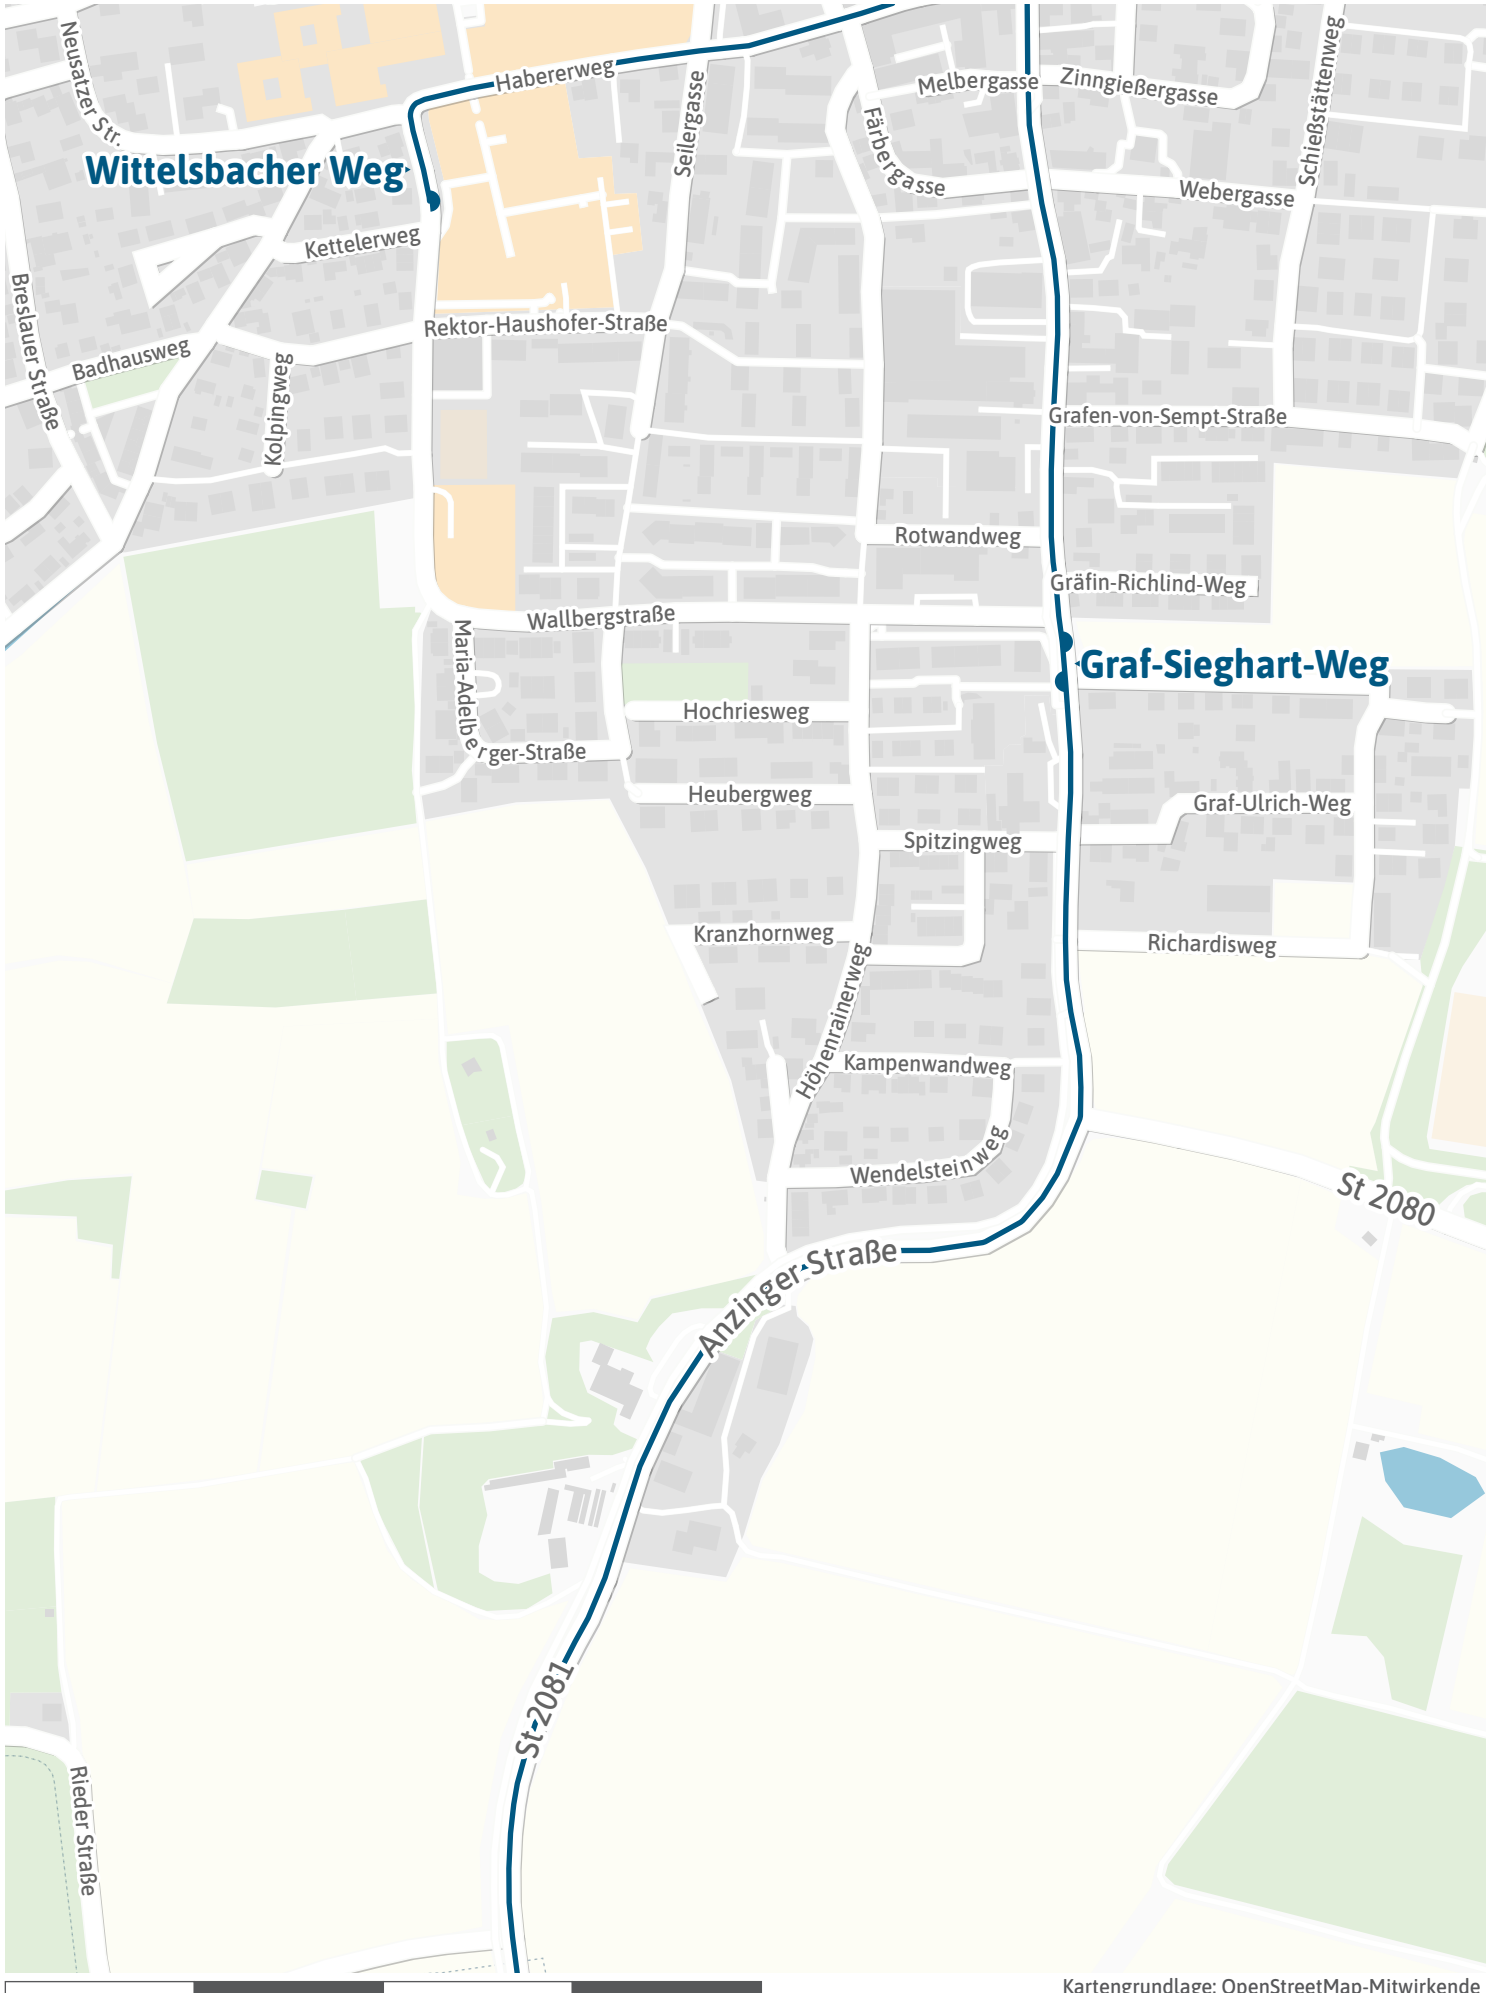

# Verlauf der Linie 463

# Verlauf der Linie 463

125 m      250 m      375 m      500 m

# Verlauf der Linie 463

**Wittelsbacher Weg**

**Graf-Sieghart-Weg**

**Anzinger-Straße**