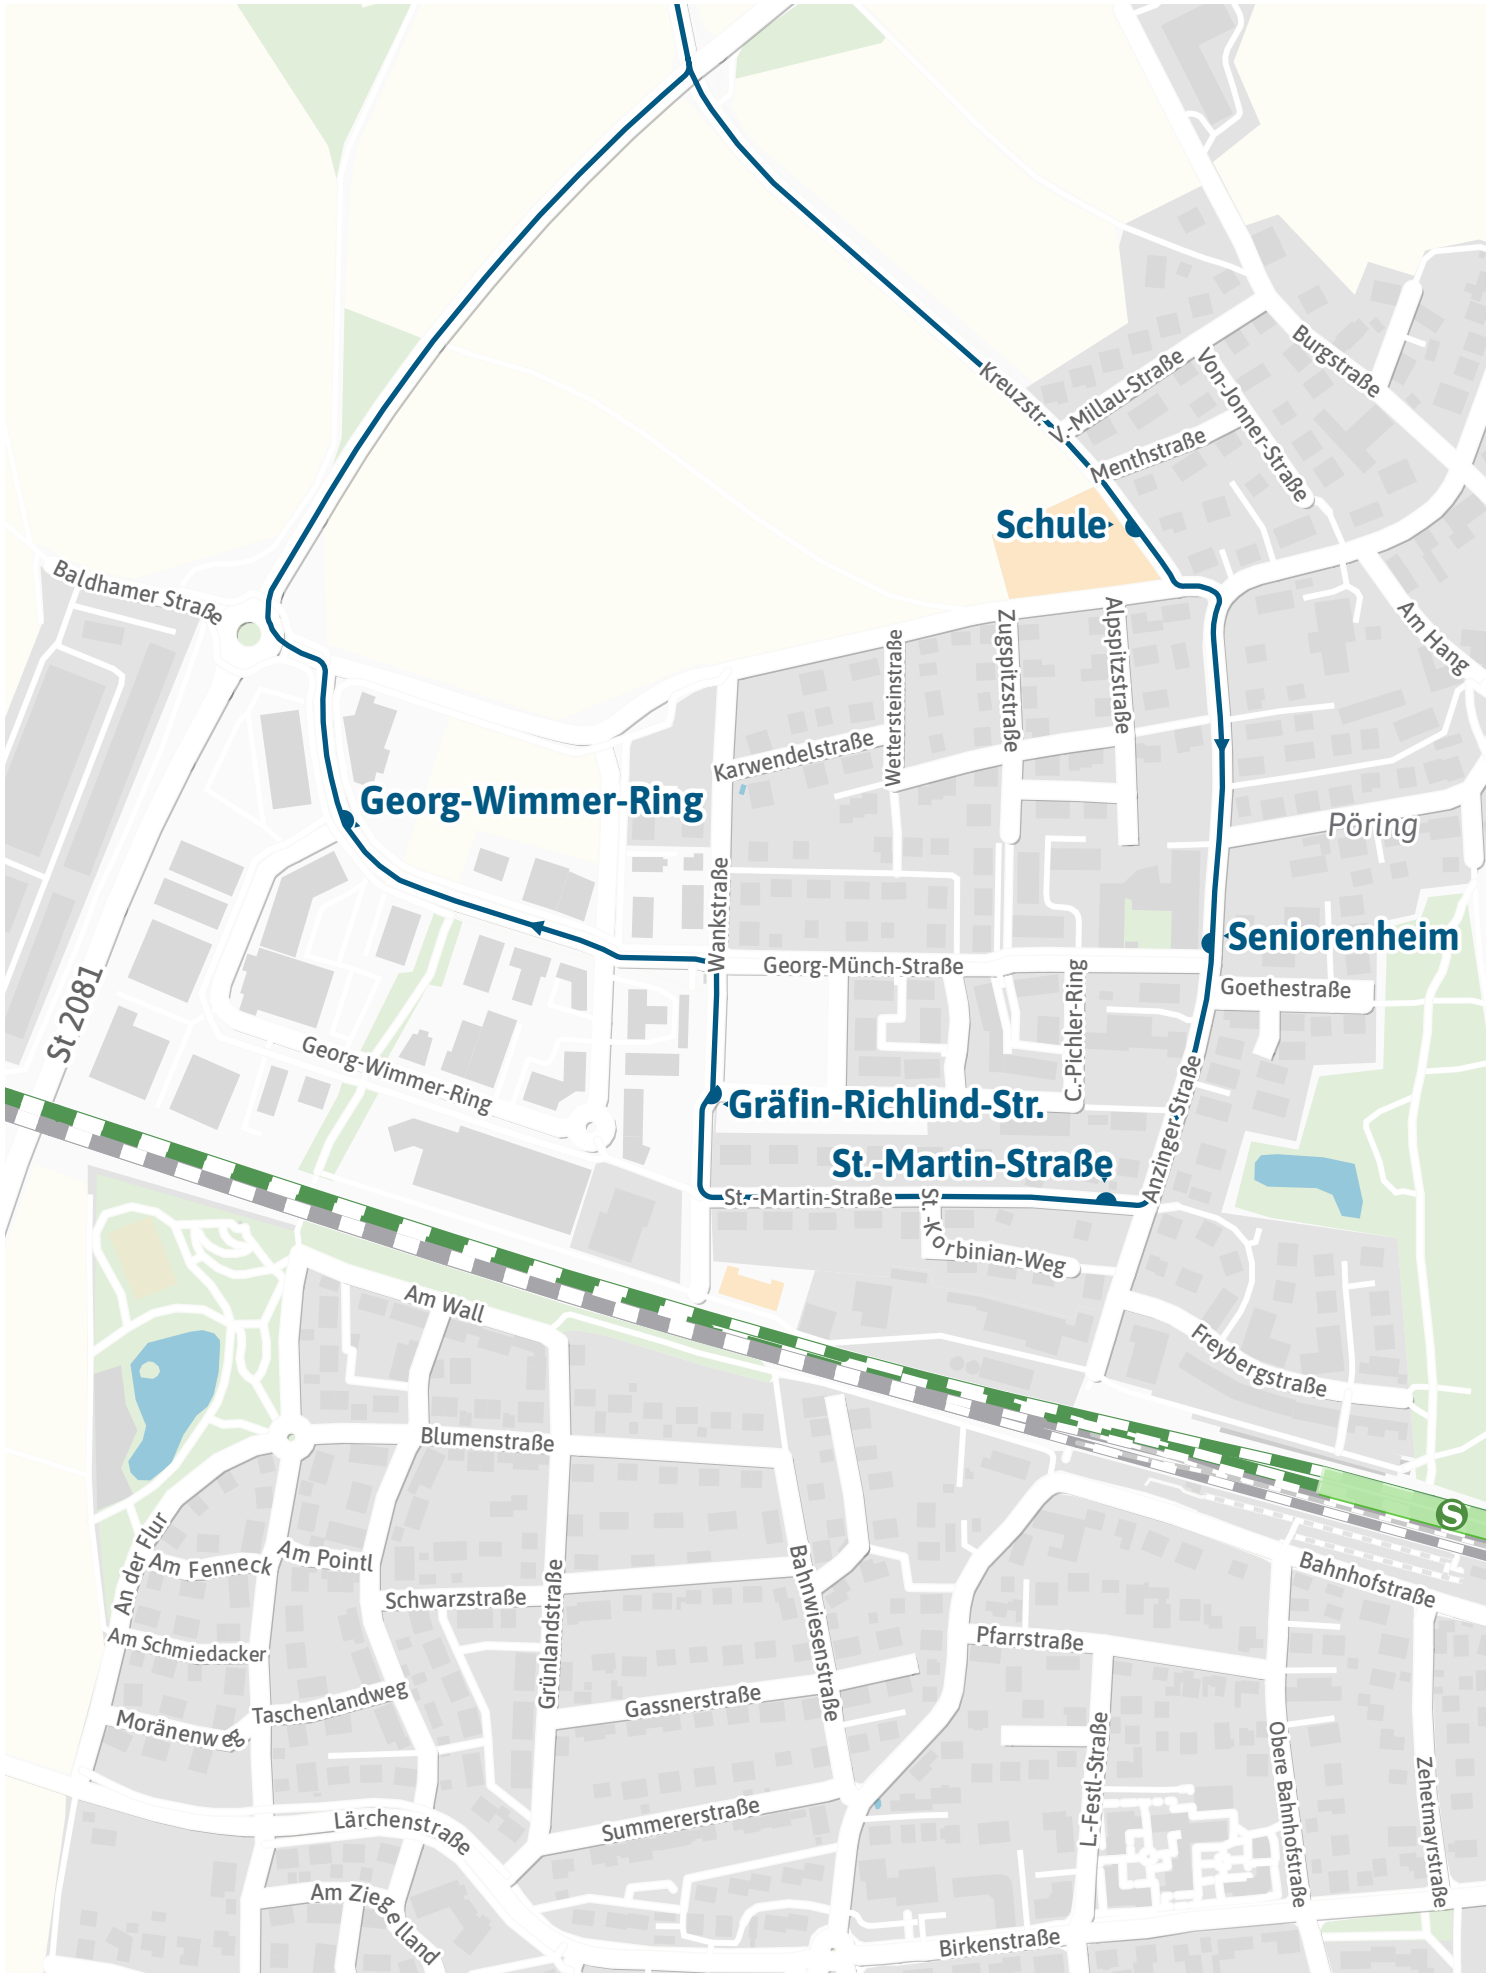

Verlauf der Linie 463

125 m   250 m   375 m   500 m